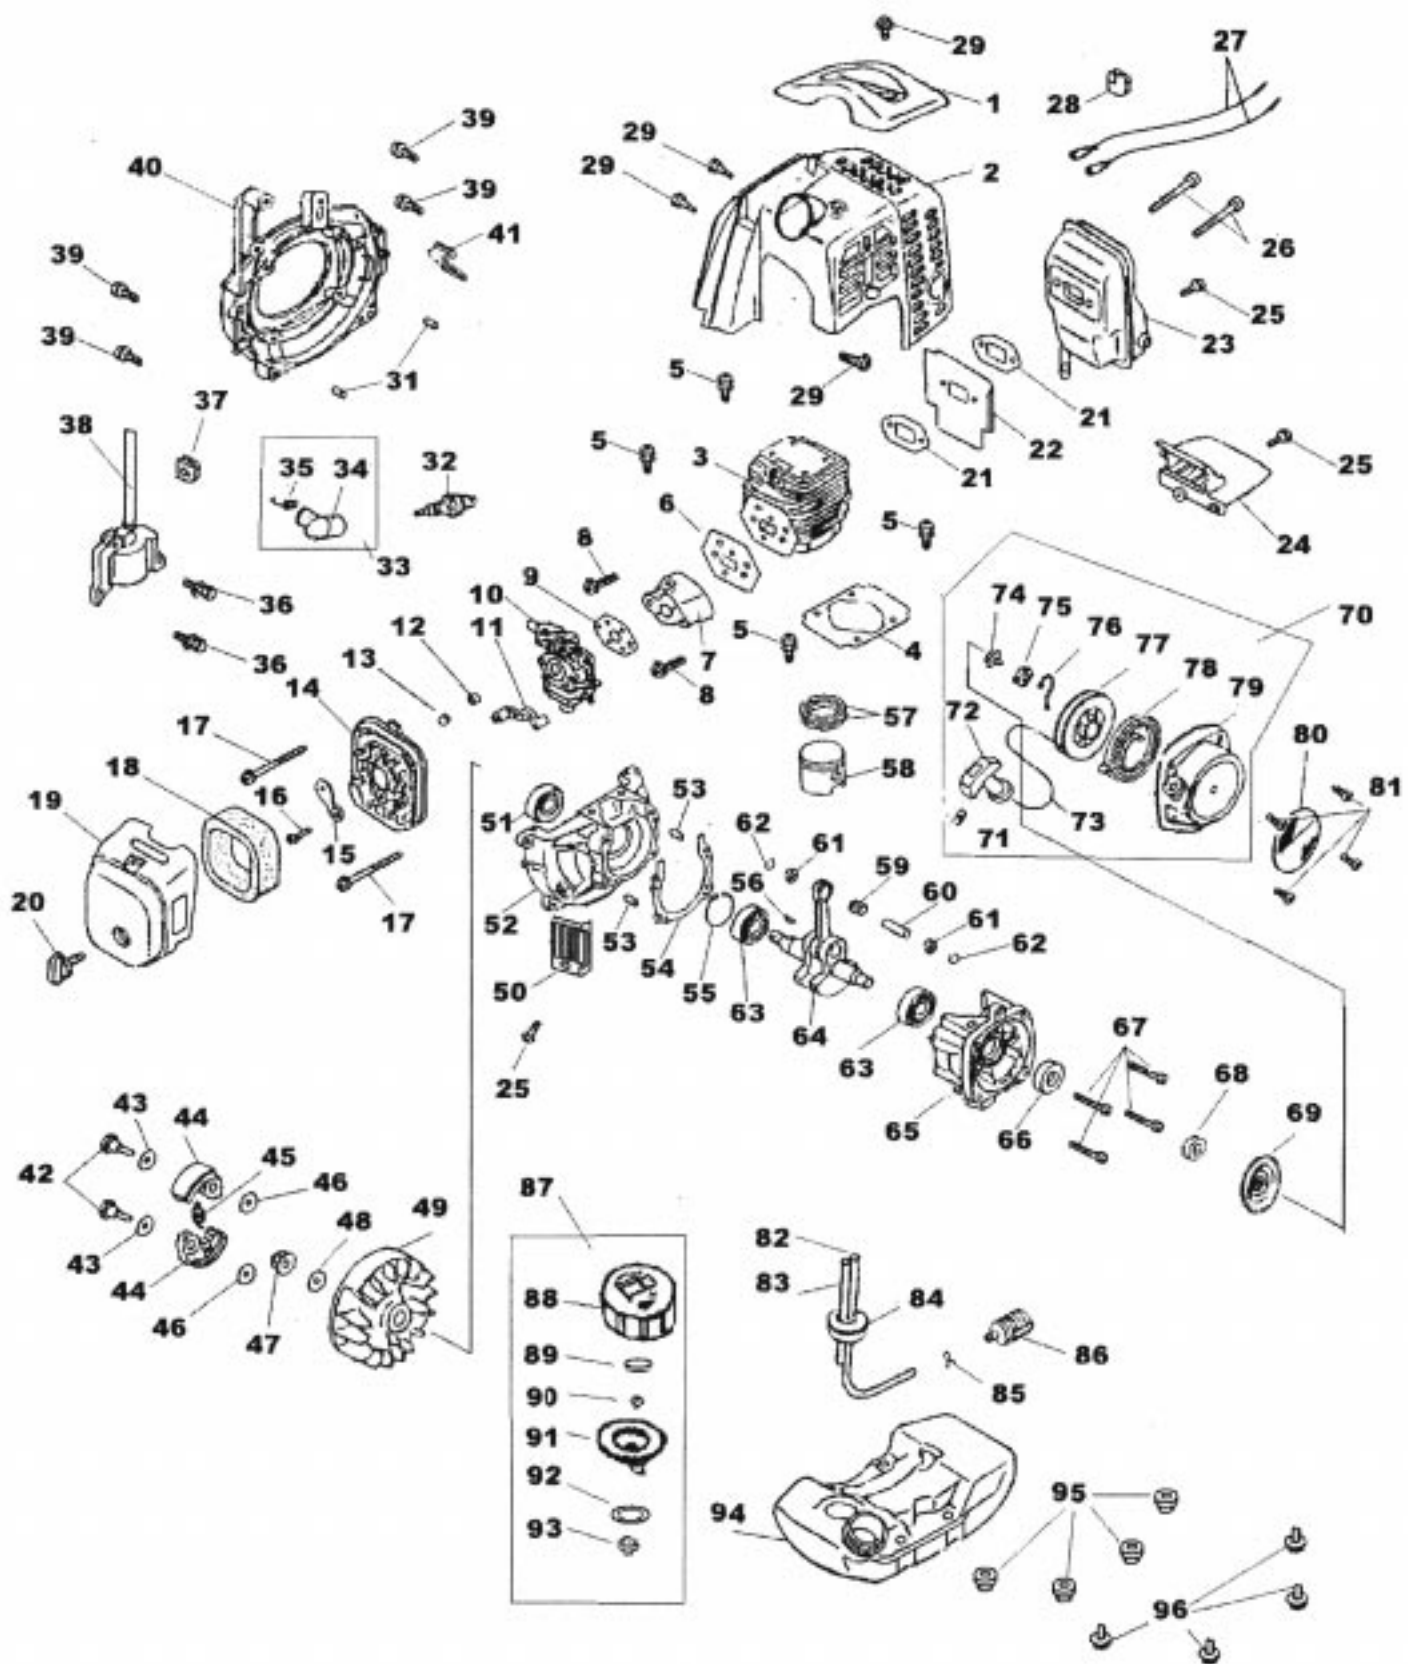

Lista parti di ricambio

Esploso motore

Lista parti di ricambio

No.	Part No.	Descrizione	Q.tà
1	E34001	Coperchio protezione candela	1
2	E34002	Protezione cilindro	1
3	E34003	Cilindro	1
4	E34004	Guarnizione cilindro	1
5	E34005	Vite M5x20	4
6	E34006	Guarnizione collettore	1
7	E34007	Collettore carburatore	1
8	E34008	Vite M5x25	2
9	E34009	Guarnizione carburatore	1
10	E34010	Carburatore	1
11	E34011	Leva dell'aria	1
12	E34012	Boccola filtro aria	1
13	E34013	Dado M4	1
14	E34014	sottocoperchio filtro aria	1
15	E34015	Leva dell'aria	1
16	E34016	Vite ST4.2x13-F-H	1
17	E34017	Vite carburatore M5x50	2
18	E34018	Filtro aria	1
19	E34019	Coperchio filtro aria	1
20	E34020	Vite fissaggio cop. cuffia aria	1
21	E34021	Guarnizione marmitta	1
22	E34022	Guarnizione isolante marmitta	1
23	E34023	Marmitta	1
24	E34024	Piastra isolante marmitta/serbatoio	1
25	E34025	Vite M5x14	3
26	E34026	Vite M5x60	2
27	E34027	Cavo massa	1
28	E34028	passacavo	1
29	E34029	Vite M5x12	4
31	E34031	Perno di centraggio	2
32	E34032	Candela accensione	1
33	E34033	Gruppo pipa candela	1
34	E34034	Pipa candela	1
35	E34035	Molla pipa candela	1
36	E34036	Vite M5x20	2
37	E34037	Passacavo candela	1
38	E34038	Bobina	1
39	E34039	Vite M5x20	4
40	E34040	Coperchio volano	1
41	E34041	Guida convogliatore aria	1
42	E34042	Vite frizione	2
43	E34043	Rondella	2
44	E34044	Ceppi frizione	2
45	E34045	Molla	1
46	E34046	Rondella piana	2
47	E34047	Dado volano	1
48	E34048	Rondella volano	1